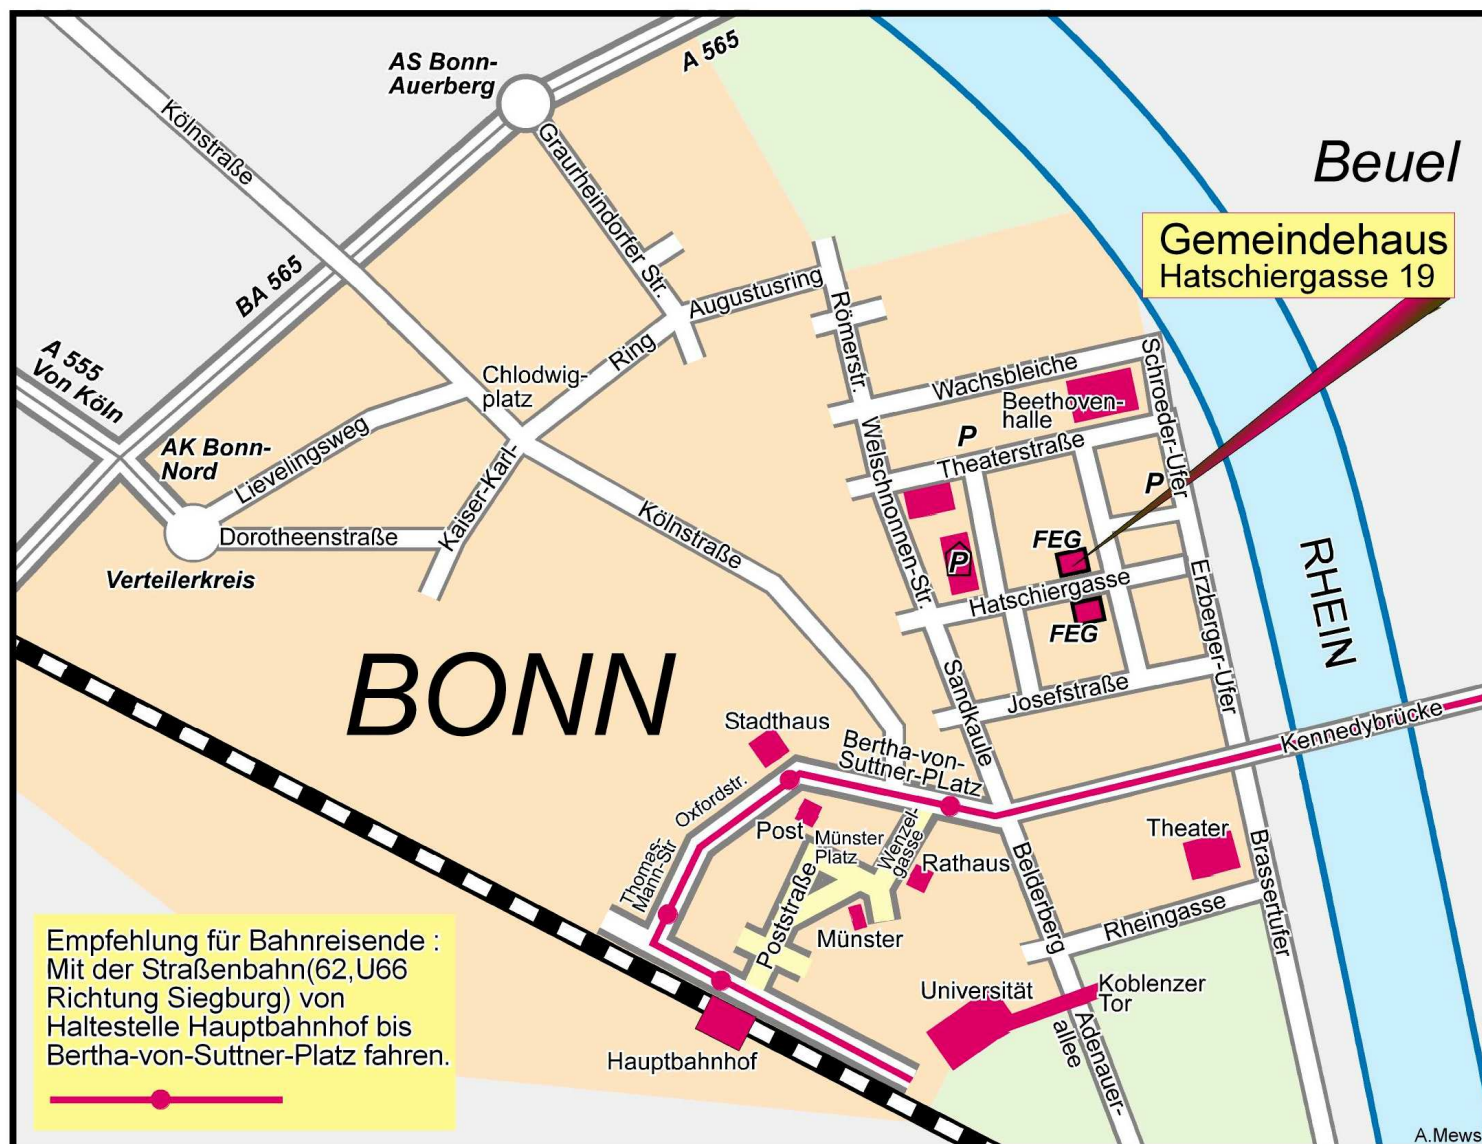

Christliche Hörgeschädigten Gemeinschaft Bonn

Wegbeschreibung:

Gemeinde: Freie evangelische Gemeinde Bonn (FeG Bonn)

Wegbeschreibung mit dem Auto:

Autobahnausfahrt AS Bonn - Auerberg (Bonn Nord) von der BAB 565 kommend in Richtung Zentrum fahren. Die Graurheindorfer Straße und Augustusring ca. 1 km fahren, dann in die Welschnonnenstraße, links abbiegen zwischen Beethovenhalle und Stadtwerke in die Theaterstraße nach Möglichkeit dort oder in der Engeltalstraße einen Parkplatz suchen, dann zu Fuß zur Hatschiergasse 19 gehen. Gute Fahrt.

Für Zugreisende:

ab Bonn Hbf entweder mit der Straßenbahnlinie 62 oder U - Bahn Linie 66 Richtung Siegburg 3 Stationen fahren bis zum Bertha von Suttner Platz dann zu Fuß gehen ca. 10 Minuten, oder vom Hbf durch das schöne Zentrum Bonn zu Fuß gehen ca. 15 - 20 Minuten Herzlich Willkommen

Anschrift:

Freie evangelische Gemeinde Bonn (FeG Bonn)
Hatschiergasse 19
53111 Bonn

Die Hörgeschädigten treffen sich im Gemeinderaum 3, der im 3. Stock ist, und mit einem Fahrstuhl zu erreichen ist. Bitte auf der Klingeltaste am Hauseingang Nr.: 19 (nicht der Gemeindehaupteingang) mit Namen: **Gemeindebüro** drücken.