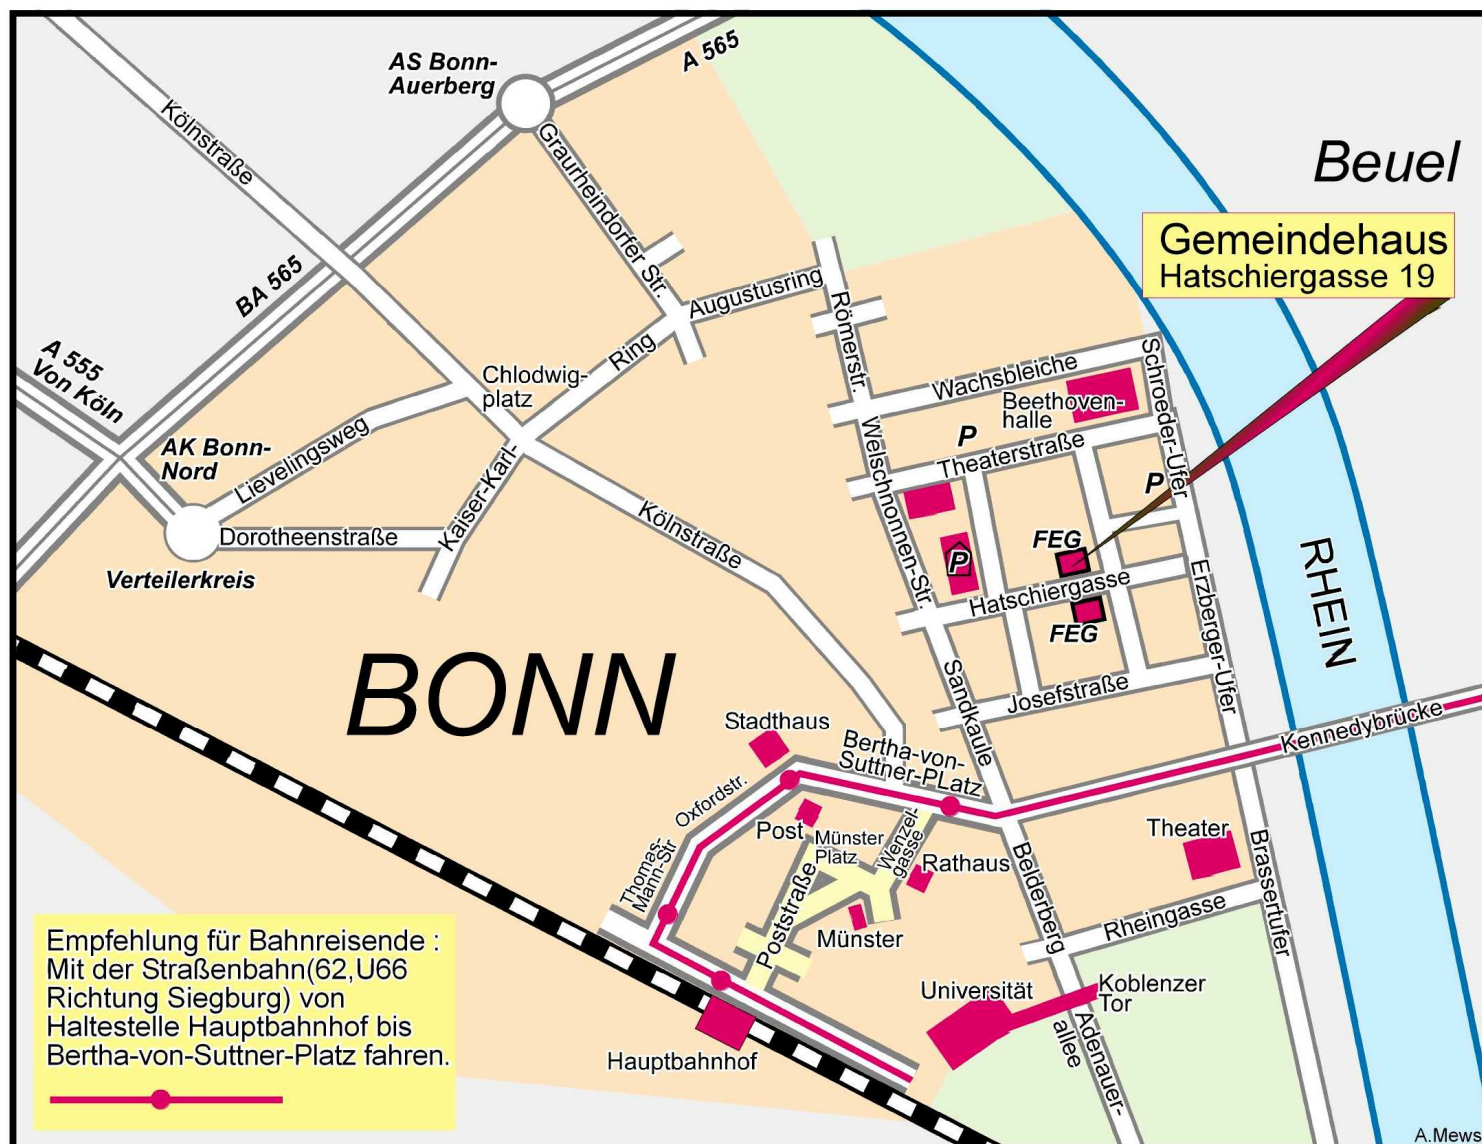

Christliche Hörgeschädigten Gemeinschaft Bonn

Wegbeschreibung:

Gemeinde: Freie evangelische Gemeinde Bonn (FeG Bonn)

Wegbeschreibung mit dem Auto:

Autobahnausfahrt AS Bonn - Auerberg (Bonn Nord) von der BAB 565 kommend in Richtung Zentrum fahren. Die Graurheindorfer Straße und Augustusring ca. 1 km fahren, dann in die Welschnonnenstraße, links abbiegen zwischen Beethovenhalle und Stadtwerke in die Theaterstraße nach Möglichkeit dort oder in der Engeltalstraße einen Parkplatz suchen, dann zu Fuß zur Hatschiergasse 19 gehen. Gute Fahrt.

Für Zugreisende:

ab Bonn Hbf entweder mit der Straßenbahnlinie 62 oder U - Bahn Linie 66 Richtung Siegburg 3 Stationen fahren bis zum Bertha von Suttner Platz dann zu Fuß gehen ca. 10 Minuten, oder vom Hbf durch das schöne Zentrum Bonn zu Fuß gehen ca. 15 - 20 Minuten Herzlich Willkommen

Anschrift:

Freie evangelische Gemeinde Bonn (FeG Bonn)

Hatschiergasse 19

53111 Bonn

Die Hörgeschädigten treffen sich im Gemeinderaum 3, der im 3. Stock ist, und mit einem Fahrstuhl zu erreichen ist. Bitte auf der Klingeltaste am Hauseingang Nr.: 19 mit Namen: **Gemeindebüro** drücken. (**nicht** den Gemeindehaupteingang sondern den Nebeneingang rechts neben dem Haupteingang der FeG benutzen)